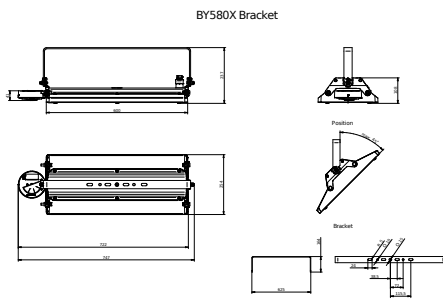

GentleSpace Gen4

Toleranz Leistungsaufnahme	+/-5%
Lebensdauerkenwerte (IEC-konform)	
Ausfallrate des Betriebsgeräts bei mittlerer Nutzlebensdauer von 100.000 Std.	10 %
Lichtstromstabilität (EN-IEC 62722-2-1) bei mittlerer Nutzlebensdauer* von 50.000 Std.	-
Lichtstromstabilität (EN-IEC 62722-2-1) bei mittlerer Nutzlebensdauer* von 100.000 Std.	L85
Produktdaten	
Bestell-Produktname	BY580X 170S/840 SIA HE WB GC SI H4 BR

Gesamtbezeichnung des Produkts	BY580X 170S/840 SIA HE WB GC SI H4 BR
Gesamt-Produktcode	872016959403600
Bestellcode	59403600
Material-Nr. (12NC)	910505102867
Anzahl pro Verpackung	1
EAN/UPC – Produkt/Kiste	8720169594036
Zähler - Pakete pro Außenkarton	1
EAN Umverpackung	8720169594036
Produktfamiliencode	BY580X [Gentlespace gen4 Interact]

Abmessungsskizzen