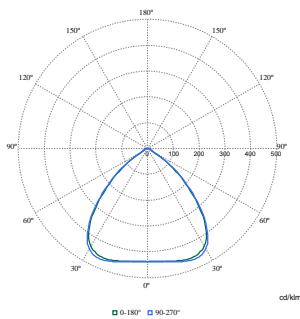

Photometrische Daten

Polar Normal (separate) - BY580PI - 910505102858