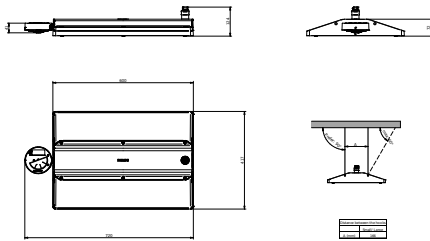

GentleSpace Gen4

Toleranz Leistungsaufnahme	+/-5%
Lebensdauerkenwerte (IEC-konform)	
Ausfallrate des Betriebsgeräts bei mittlerer Nutzlebensdauer von 100.000 Std.	10 %
Lichtstromstabilität (EN-IEC 62722-2-1) bei mittlerer Nutzlebensdauer* von 50.000 Std.	-
Lichtstromstabilität (EN-IEC 62722-2-1) bei mittlerer Nutzlebensdauer* von 100.000 Std.	L85

Produktdaten

Bestell-Produktname	BY581X 250S/840 SIA WB GC SI H4

Gesamtbezeichnung des Produkts	BY581X 250S/840 SIA WB GC SI H4
Gesamt-Produktcode	872016959394700
Bestellcode	59394700
Material-Nr. (12NC)	910505102858
Anzahl pro Verpackung	1
EAN/UPC – Produkt/Kiste	8720169593947
Zähler - Pakete pro Außenkarton	1
EAN Umverpackung	8720169593947
Produktfamiliencode	BY580X [Gentlespace gen4 Interact]

Abmessungsskizzen

BY581X suspended