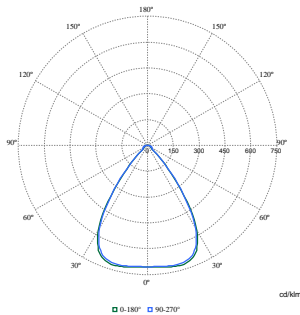

Photometrische Daten

Polar Normal (separate) - BY580PI - 910505102903