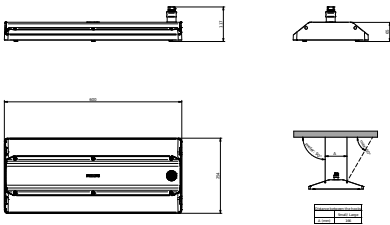

GentleSpace Gen4

Lichtstromstabilität (EN-IEC 62722-2-1) bei mittlerer Nutzlebensdauer* von 50.000 Std.	-
Lichtstromstabilität (EN-IEC 62722-2-1) bei mittlerer Nutzlebensdauer* von 100.000 Std.	L85

Produktdaten

Bestell-Produktname	BY580P 130S/840 DIA HE MB GC SI
Gesamtbezeichnung des Produkts	BY580P 130S/840 DIA HE MB GC SI
Gesamt-Produktcode	872016959438800

Bestellcode	59438800
Material-Nr. (12NC)	910505102903
Anzahl pro Verpackung	1
EAN/UPC – Produkt/Kiste	8720169594388
Zähler – Pakete pro Außenkarton	1
EAN Umverpackung	8720169594388
Produktfamiliencode	BY580P [Gentlespace gen4 Small]

Abmessungsskizzen

BY580P, BY582P suspended