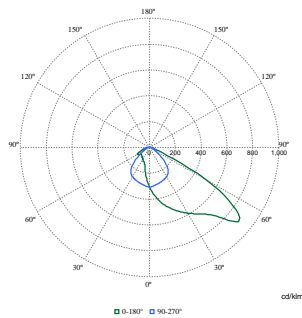

Photometrische Daten

Polar Normal (separate) - BY580PI - 910505102908