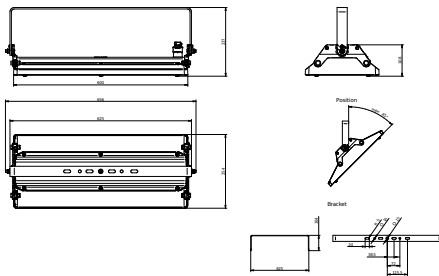

GentleSpace Gen4

Lichtstromstabilität (EN-IEC 62722-2-1) bei mittlerer Nutzlebensdauer* von 50.000 Std.	-
Lichtstromstabilität (EN-IEC 62722-2-1) bei mittlerer Nutzlebensdauer* von 100.000 Std.	L85
Produktdaten	
Bestell-Produktname	BY580P 170S/840 DIA HE ASYM GC SI BR
Gesamtbezeichnung des Produkts	BY580P 170S/840 DIA HE ASYM GC SI BR

Gesamt-Produktcode	872016958902500
Bestellcode	58902500
Material-Nr. (12NC)	910505102908
Anzahl pro Verpackung	1
EAN/UPC – Produkt/Kiste	8720169589025
Zähler – Pakete pro Außenkarton	1
EAN Umverpackung	8720169589025
Produktfamiliencode	BY580P [Gentlespace gen4 Small]

Abmessungsskizzen

BY580P, BY582P Bracket