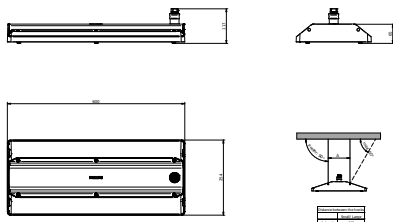

GentleSpace Gen4

Bestellcode	59434000
Material-Nr. (12NC)	910505102898
Anzahl pro Verpackung	1
EAN/UPC – Produkt/Kiste	8720169594340
Zähler - Pakete pro Außenkarton	1

EAN Umverpackung	8720169594340
Produktfamiliencode	BY580P [Gentlespace gen4 Small]

Abmessungsskizzen

BY580P, BY582P suspended