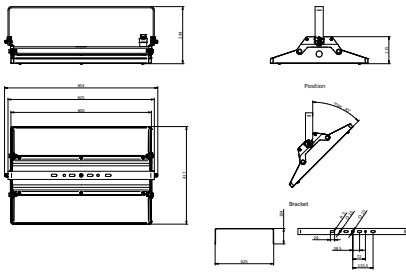

GentleSpace Gen4

Lebensdauerkennwerte (IEC-konform)

Ausfallrate des Betriebsgeräts bei mittlerer Nutzlebensdauer von 100.000 Std.	10 %
Lichtstromstabilität (EN-IEC 62722-2-1) bei mittlerer Nutzlebensdauer* von 100.000 Std.	L85

Produktdaten

Bestell-Produktname	BY581P 250S/840 DIA HE ASYM GC SI BR
Gesamtbezeichnung des Produkts	BY581P 250S/840 DIA HE ASYM GC SI BR

Gesamt-Produktcode	872016958903200
Bestellcode	58903200
Material-Nr. (12NC)	910505102909
Anzahl pro Verpackung	1
EAN/UPC – Produkt/Kiste	8720169589032
Zähler – Pakete pro Außenkarton	1
EAN Umverpackung	8720169589032
Produktfamiliencode	BY581P [Gentlespace gen4 Large]

Abmessungsskizzen

BY581P, BY583P Bracket