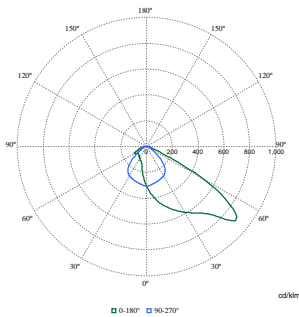

Photometrische Daten

Polar Normal (separate) - BY580PI - 910505102909