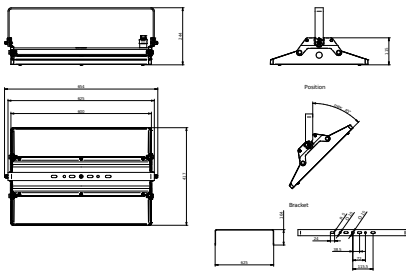

GentleSpace Gen4

Toleranz Leistungsaufnahme	+/-5%
Lebensdauerkenwerte (IEC-konform)	
Ausfallrate des Betriebsgeräts bei mittlerer Nutzlebensdauer von 100.000 Std.	10 %
Lichtstromstabilität (EN-IEC 62722-2-1) bei mittlerer Nutzlebensdauer* von 50.000 Std.	-
Lichtstromstabilität (EN-IEC 62722-2-1) bei mittlerer Nutzlebensdauer* von 100.000 Std.	L85
Produktdaten	
Bestell-Produktname	BY581P 250S/840 DIA HE ASYM GC SI BR

Gesamtbezeichnung des Produkts	BY581P 250S/840 DIA HE ASYM GC SI BR
Gesamt-Produktcode	872016958903200
Bestellcode	58903200
Material-Nr. (12NC)	910505102909
Anzahl pro Verpackung	1
EAN/UPC – Produkt/Kiste	8720169589032
Zähler - Pakete pro Außenkarton	1
EAN Umverpackung	8720169589032
Produktfamiliencode	BY581P [Gentlespace gen4 Large]

Abmessungsskizzen

BY581P, BY583P Bracket