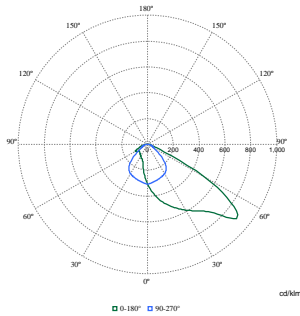

Photometrische Daten

Polar Normal (separate) - BY580PI - 910505102909