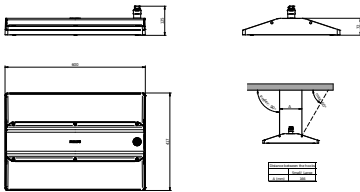

GentleSpace Gen4

Lebensdauerkenwerte (IEC-konform)

Ausfallrate des Betriebsgeräts bei mittlerer Nutzlebensdauer von 100.000 Std.	10 %
Lichtstromstabilität (EN-IEC 62722-2-1) bei mittlerer Nutzlebensdauer* von 100.000 Std.	L85

Produktdaten

Bestell-Produktname	BY581P 350S/840 DIA HE WB GC SI
Gesamtbezeichnung des Produkts	BY581P 350S/840 DIA HE WB GC SI
Gesamt-Produktcode	872016959421000

Bestellcode	59421000
Material-Nr. (12NC)	910505102885
Anzahl pro Verpackung	1
EAN/UPC – Produkt/Kiste	8720169594210
Zähler – Pakete pro Außenkarton	1
EAN Umverpackung	8720169594210
Produktfamiliencode	BY581P [Gentlespace gen4 Large]

Abmessungsskizzen

BY581P, BY583P suspended