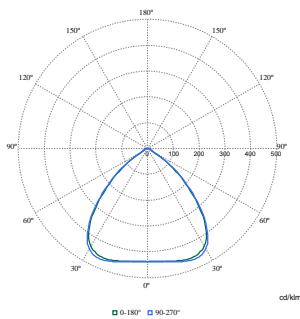

Photometrische Daten

Polar Normal (separate) - BY580PI - 910505102885