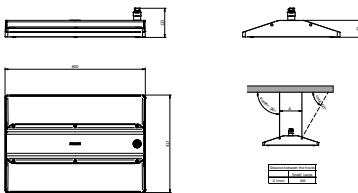

GentleSpace Gen4

Toleranz Leistungsaufnahme	+/-5%
Lebensdauerkenwerte (IEC-konform)	
Ausfallrate des Betriebsgeräts bei mittlerer Nutzlebensdauer von 100.000 Std.	10 %
Lichtstromstabilität (EN-IEC 62722-2-1) bei mittlerer Nutzlebensdauer* von 50.000 Std.	-
Lichtstromstabilität (EN-IEC 62722-2-1) bei mittlerer Nutzlebensdauer* von 100.000 Std.	L85

Produktdaten

Bestell-Produktname	BY581P 350S/840 DIA HE WB GC SI

Gesamtbezeichnung des Produkts	BY581P 350S/840 DIA HE WB GC SI
Gesamt-Produktcode	872016959421000
Bestellcode	59421000
Material-Nr. (12NC)	910505102885
Anzahl pro Verpackung	1
EAN/UPC – Produkt/Kiste	8720169594210
Zähler – Pakete pro Außenkarton	1
EAN Umverpackung	8720169594210
Produktfamiliencode	BY581P [Gentlespace gen4 Large]

Abmessungsskizzen

BY581P, BY583P suspended