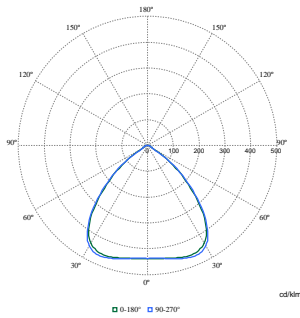

Photometrische Daten

Polar Normal (separate) - BY580PI - 910505102885