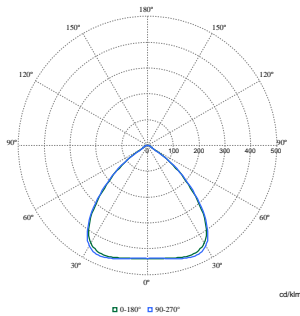

Photometrische Daten

Polar Normal (separate) - BY580PI - 910505102881