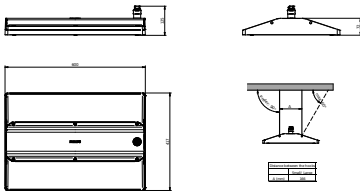

GentleSpace Gen4

Lebensdauerkennwerte (IEC-konform)

Ausfallrate des Betriebsgeräts bei mittlerer Nutzlebensdauer von 100.000 Std.	10 %
Lichtstromstabilität (EN-IEC 62722-2-1) bei mittlerer Nutzlebensdauer* von 50.000 Std.	-
Lichtstromstabilität (EN-IEC 62722-2-1) bei mittlerer Nutzlebensdauer* von 100.000 Std.	L85

Produktdaten

Bestell-Produktname	BY581P 350S/840 DIA WB GC SI
Gesamtbezeichnung des Produkts	BY581P 350S/840 DIA WB GC SI

Gesamt-Produktcode	872016959417300
Bestellcode	59417300
Material-Nr. (12NC)	910505102881
Anzahl pro Verpackung	1
EAN/UPC – Produkt/Kiste	8720169594173
Zähler – Pakete pro Außenkarton	1
EAN Umverpackung	8720169594173
Produktfamiliencode	BY581P [Gentlespace gen4 Large]

Abmessungsskizzen

BY581P, BY583P suspended