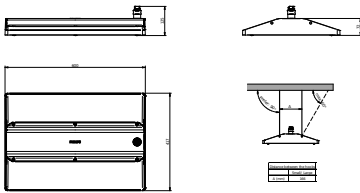

GentleSpace Gen4

Initialkennwerte (IEC-konform)

Lichtstromtoleranz	+/-10%
Anfängliche Farbsättigung	(0.383, 0.377) SDCM 3
Toleranz Leistungsaufnahme	+/-5%

Lebensdauer kennwerte (IEC-konform)

Ausfallrate des Betriebsgeräts bei mittlerer Nutzlebensdauer von 100.000 Std.	10 %
Lichtstromstabilität (EN-IEC 62722-2-1) bei mittlerer Nutzlebensdauer* von 50.000 Std.	-
Lichtstromstabilität (EN-IEC 62722-2-1) bei mittlerer Nutzlebensdauer* von 100.000 Std.	L85

Produkt Daten

Bestell-Produktname	BY581P 250S/840 DIA HE NB GC SI
Gesamtbezeichnung des Produkts	BY581P 250S/840 DIA HE NB GC SI
Gesamt-Produktcode	872016958911700
Bestellcode	58911700
Material-Nr. (12NC)	910505102917
Anzahl pro Verpackung	1
EAN/UPC – Produkt/Kiste	8720169589117
Zähler - Pakete pro Außenkarton	1
EAN Umverpackung	8720169589117
Produktfamiliencode	BY581P [Gentlespace gen4 Large]

Abmessungsskizzen

BY581P, BY583P suspended