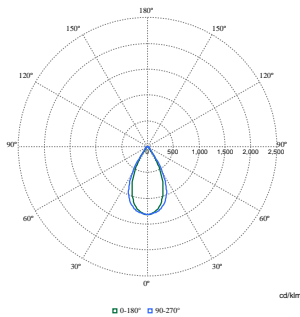

Photometrische Daten

Polar Normal (separate) - BY580PI - 910505102917