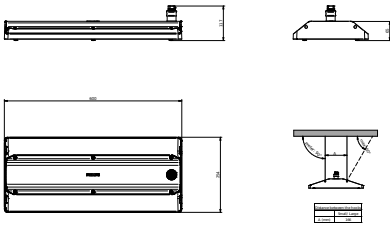

GentleSpace Gen4

Lebensdauerkennwerte (IEC-konform)

Ausfallrate des Betriebsgeräts bei mittlerer Nutzlebensdauer von 100.000 Std.	10 %
Lichtstromstabilität (EN-IEC 62722-2-1) bei mittlerer Nutzlebensdauer* von 50.000 Std.	-
Lichtstromstabilität (EN-IEC 62722-2-1) bei mittlerer Nutzlebensdauer* von 100.000 Std.	L85

Produktdaten

Bestell-Produktname	BY580P 170S/865 DIA WB GC SI
Gesamtbezeichnung des Produkts	BY580P 170S/865 DIA WB GC SI

Gesamt-Produktcode	872016958920900
Bestellcode	58920900
Material-Nr. (12NC)	910505102926
Anzahl pro Verpackung	1
EAN/UPC – Produkt/Kiste	8720169589209
Zähler - Pakete pro Außenkarton	1
EAN Umverpackung	8720169589209
Produktfamiliencode	BY580P [Gentlespace gen4 Small]

Abmessungsskizzen

BY580P, BY582P suspended