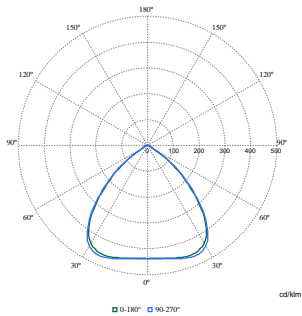

Photometrische Daten

Polar Normal (separate) - BY580PI - 910505102926