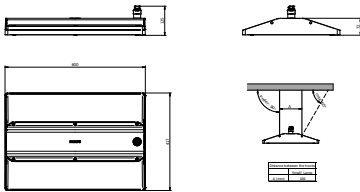

GentleSpace Gen4

Lebensdauerkennwerte (IEC-konform)

Ausfallrate des Betriebsgeräts bei mittlerer Nutzlebensdauer von 100.000 Std.	10 %
Lichtstromstabilität (EN-IEC 62722-2-1) bei mittlerer Nutzlebensdauer* von 50.000 Std.	-
Lichtstromstabilität (EN-IEC 62722-2-1) bei mittlerer Nutzlebensdauer* von 100.000 Std.	L85

Produktdaten

Bestell-Produktname	BY581P 250S/840 DIA WB GC SI
Gesamtbezeichnung des Produkts	BY581P 250S/840 DIA WB GC SI

Gesamt-Produktcode	872016959416600
Bestellcode	59416600
Material-Nr. (12NC)	910505102880
Anzahl pro Verpackung	1
EAN/UPC – Produkt/Kiste	8720169594166
Zähler - Pakete pro Außenkarton	1
EAN Umverpackung	8720169594166
Produktfamiliencode	BY581P [Gentlespace gen4 Large]

Abmessungsskizzen

BY581P, BY583P suspended