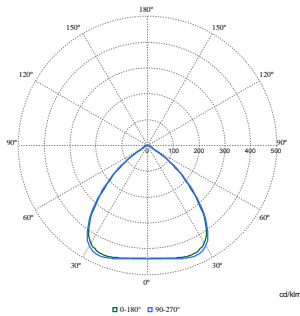

Photometrische Daten

Polar Normal (separate) - BY580PI - 910505102880