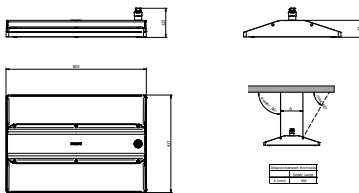

GentleSpace Gen4

Toleranz Leistungsaufnahme	+/-5%
Lebensdauerkenwerte (IEC-konform)	
Ausfallrate des Betriebsgeräts bei mittlerer Nutzlebensdauer von 100.000 Std.	10 %
Lichtstromstabilität (EN-IEC 62722-2-1) bei mittlerer Nutzlebensdauer* von 50.000 Std.	-
Lichtstromstabilität (EN-IEC 62722-2-1) bei mittlerer Nutzlebensdauer* von 100.000 Std.	L85

Produktdaten

Bestell-Produktname	BY581P 250S/865 DIA HE WB GC SI

Gesamtbezeichnung des Produkts	BY581P 250S/865 DIA HE WB GC SI
Gesamt-Produktcode	872016958923000
Bestellcode	58923000
Material-Nr. (12NC)	910505102929
Anzahl pro Verpackung	1
EAN/UPC – Produkt/Kiste	8720169589230
Zähler - Pakete pro Außenkarton	1
EAN Umverpackung	8720169589230
Produktfamiliencode	BY581P [Gentlespace gen4 Large]

Abmessungsskizzen

BY581P, BY583P suspended