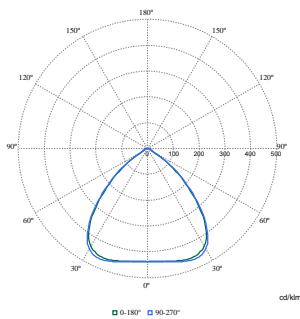

Photometrische Daten

Polar Normal (separate) - BY580PI - 910505102929