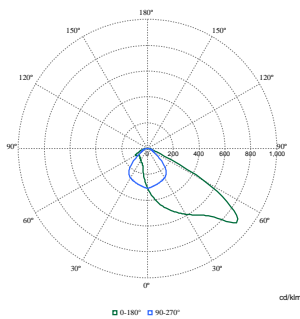

Photometrische Daten

Polar Normal (separate) - BY580PI - 910505102907