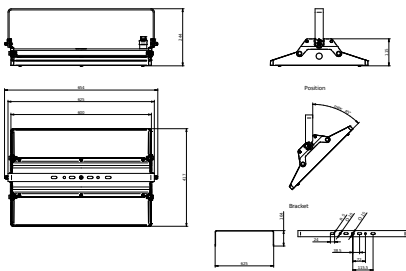

GentleSpace Gen4

Toleranz Leistungsaufnahme	+/-5%
Lebensdauerkenwerte (IEC-konform)	
Ausfallrate des Betriebsgeräts bei mittlerer Nutzlebensdauer von 100.000 Std.	10 %
Lichtstromstabilität (EN-IEC 62722-2-1) bei mittlerer Nutzlebensdauer* von 50.000 Std.	-
Lichtstromstabilität (EN-IEC 62722-2-1) bei mittlerer Nutzlebensdauer* von 100.000 Std.	L85

Produktdaten

Bestell-Produktname	BY581P 250S/840 DIA ASYM GC SI BR

Gesamtbezeichnung des Produkts	BY581P 250S/840 DIA ASYM GC SI BR
Gesamt-Produktcode	872016958901800
Bestellcode	58901800
Material-Nr. (12NC)	910505102907
Anzahl pro Verpackung	1
EAN/UPC – Produkt/Kiste	8720169589018
Zähler – Pakete pro Außenkarton	1
EAN Umverpackung	8720169589018
Produktfamiliencode	BY581P [Gentlespace gen4 Large]

Abmessungsskizzen

BY581P, BY583P Bracket