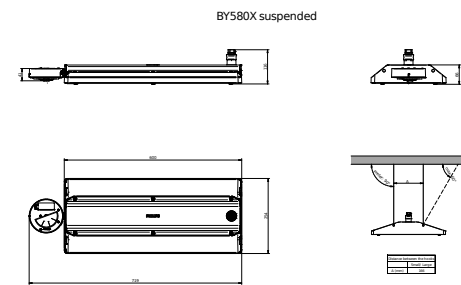

GentleSpace Gen4

Toleranz Leistungsaufnahme	+/-5%
Lebensdauerkenwerte (IEC-konform)	
Ausfallrate des Betriebsgeräts bei mittlerer Nutzlebensdauer von 100.000 Std.	10 %
Lichtstromstabilität (EN-IEC 62722-2-1) bei mittlerer Nutzlebensdauer* von 50.000 Std.	-
Lichtstromstabilität (EN-IEC 62722-2-1) bei mittlerer Nutzlebensdauer* von 100.000 Std.	L85

Produktdaten

Bestell-Produktname	BY580X 170S/840 SIA HE WB GC SI H4

Gesamtbezeichnung des Produkts	BY580X 170S/840 SIA HE WB GC SI H4
Gesamt-Produktcode	872016959397800
Bestellcode	59397800
Material-Nr. (12NC)	910505102861
Anzahl pro Verpackung	1
EAN/UPC – Produkt/Kiste	8720169593978
Zähler – Pakete pro Außenkarton	1
EAN Umverpackung	8720169593978
Produktfamiliencode	BY580X [Gentlespace gen4 Interact]

Abmessungsskizzen