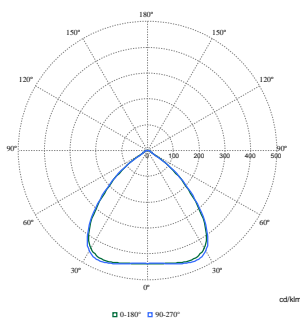

Photometrische Daten

Polar Normal (separate) - BY580PI - 910505102861