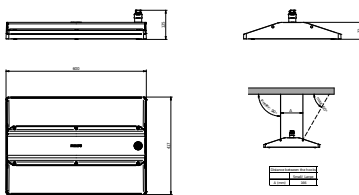

GentleSpace Gen4

Toleranz Leistungsaufnahme	+/-5%
Lebensdauerkenwerte (IEC-konform)	
Ausfallrate des Betriebsgeräts bei mittlerer Nutzlebensdauer von 100.000 Std.	10 %
Lichtstromstabilität (EN-IEC 62722-2-1) bei mittlerer Nutzlebensdauer* von 50.000 Std.	-
Lichtstromstabilität (EN-IEC 62722-2-1) bei mittlerer Nutzlebensdauer* von 100.000 Std.	L85

Produktdaten

Bestell-Produktname	BY581P 250S/840 DIA HE HRO GC SI

Gesamtbezeichnung des Produkts	BY581P 250S/840 DIA HE HRO GC SI
Gesamt-Produktcode	872016958919300
Bestellcode	58919300
Material-Nr. (12NC)	910505102925
Anzahl pro Verpackung	1
EAN/UPC – Produkt/Kiste	8720169589193
Zähler - Pakete pro Außenkarton	1
EAN Umverpackung	8720169589193
Produktfamiliencode	BY581P [Gentlespace gen4 Large]

Abmessungsskizzen

BY581P, BY583P suspended