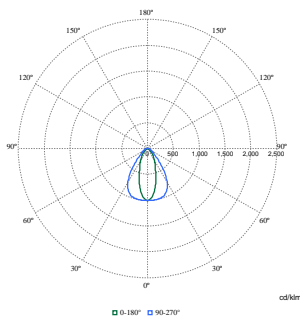

Photometrische Daten

Polar Normal (separate) - BY580PI - 910505102925