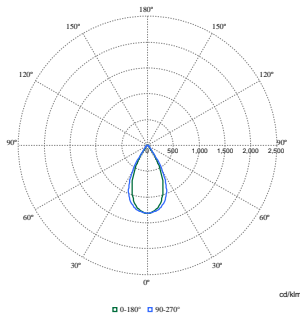

Photometrische Daten

Polar Normal (separate) - BY580PI - 910505102914