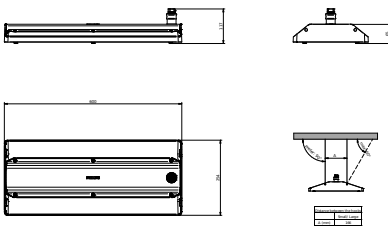

GentleSpace Gen4

Lichtstromstabilität (EN-IEC 62722-2-1) bei mittlerer Nutzlebensdauer* von 50.000 Std.	-
Lichtstromstabilität (EN-IEC 62722-2-1) bei mittlerer Nutzlebensdauer* von 100.000 Std.	L85

Produktdaten

Bestell-Produktname	BY580P 170S/840 DIA NB GC SI
Gesamtbezeichnung des Produkts	BY580P 170S/840 DIA NB GC SI
Gesamt-Produktcode	872016958908700

Bestellcode	58908700
Material-Nr. (12NC)	910505102914
Anzahl pro Verpackung	1
EAN/UPC – Produkt/Kiste	8720169589087
Zähler – Pakete pro Außenkarton	1
EAN Umverpackung	8720169589087
Produktfamiliencode	BY580P [Gentlespace gen4 Small]

Abmessungsskizzen

BY580P, BY582P suspended