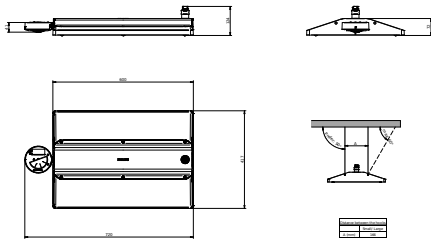

GentleSpace Gen4

Flackerwert (PstLM) – Flackerwert gemäß EN 1
61000-3-3

Messung der Sichtbarkeit des Stroboskopeffekts (SVM)	0,4
Umgebungstemperaturbereich	0 °C bis 25 °C

Initialkennwerte (IEC-konform)

Lichtstromtoleranz	+/-10%
Anfängliche Farbsättigung	(0.380, 0.375) SDCM 3
Toleranz Leistungsaufnahme	+/-5%

Lebensdauer kennwerte (IEC-konform)

Ausfallrate des Betriebsgeräts bei mittlerer Nutzlebensdauer von 100.000 Std.	10 %
Lichtstromstabilität (EN-IEC 62722-2-1) bei mittlerer Nutzlebensdauer* von 50.000 Std.	-
Lichtstromstabilität (EN-IEC 62722-2-1) bei mittlerer Nutzlebensdauer* von 100.000 Std.	L85

Produkt Daten

Bestell-Produktname	BY581X 250S/840 SIA WB GC SI ELP3 H4
Gesamtbezeichnung des Produkts	BY581X 250S/840 SIA WB GC SI ELP3 H4
Gesamt-Produktcode	872016959404300
Bestellcode	59404300
Material-Nr. (12NC)	910505102868
Anzahl pro Verpackung	1
EAN/UPC – Produkt/Kiste	8720169594043
Zähler - Pakete pro Außenkarton	1
EAN Umverpackung	8720169594043
Produktfamiliencode	BY581X [Gentlespace gen4 Interact]

Abmessungsskizzen

BY581X suspended