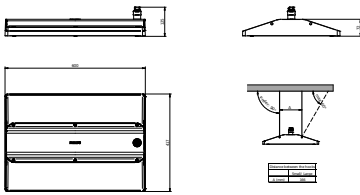

GentleSpace Gen4

Lebensdauerkennwerte (IEC-konform)

Ausfallrate des Betriebsgeräts bei mittlerer Nutzlebensdauer von 100.000 Std. 10 %

Lichtstromstabilität (EN-IEC 62722-2-1) bei mittlerer Nutzlebensdauer* von 50.000 Std. -

Lichtstromstabilität (EN-IEC 62722-2-1) bei mittlerer Nutzlebensdauer* von 100.000 Std. L85

Produktdaten

Bestell-Produktname	BY581P 250S/840 DIA HE WB GC SI XT 1m
Gesamtbezeichnung des Produkts	BY581P 250S/840 DIA HE WB GC SI XT 1m

Gesamt-Produktcode	872016958930800
Bestellcode	58930800
Material-Nr. (12NC)	910505102936
Anzahl pro Verpackung	1
EAN/UPC – Produkt/Kiste	8720169589308
Zähler - Pakete pro Außenkarton	1
EAN Umverpackung	8720169589308
Produktfamiliencode	BY581P [Gentlespace gen4 Large]

Abmessungsskizzen

BY581P, BY583P suspended