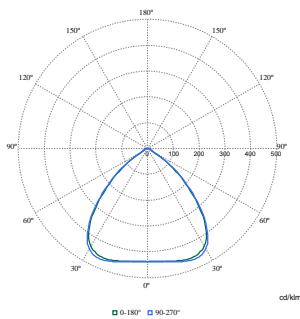

Photometrische Daten

Polar Normal (separate) - BY580PI - 910505102891