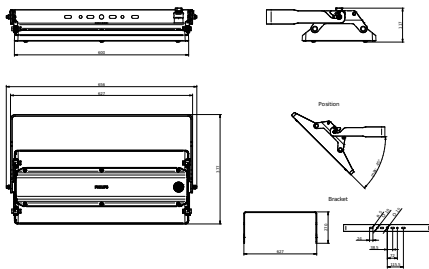

GentleSpace Gen4

Lichtstromstabilität (EN-IEC 62722-2-1) bei mittlerer Nutzlebensdauer* von 50.000 Std.	-
Lichtstromstabilität (EN-IEC 62722-2-1) bei mittlerer Nutzlebensdauer* von 100.000 Std.	L85
Produktdaten	
Bestell-Produktname	BY580P 170S/840 DIA HE ASYM GC SI MBW
Gesamtbezeichnung des Produkts	BY580P 170S/840 DIA HE ASYM GC SI MBW

Gesamt-Produktcode	872016958906300
Bestellcode	58906300
Material-Nr. (12NC)	910505102912
Anzahl pro Verpackung	1
EAN/UPC – Produkt/Kiste	8720169589063
Zähler – Pakete pro Außenkarton	1
EAN Umverpackung	8720169589063
Produktfamiliencode	BY580P [Gentlespace gen4 Small]

Abmessungsskizzen

BY580P, BY582P Wallmounted bracket