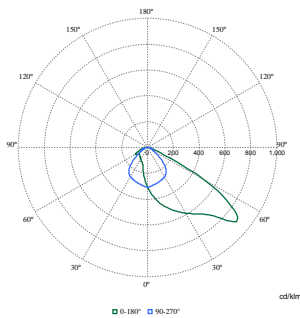

Photometrische Daten

Polar Normal (separate) - BY580PI - 910505102912