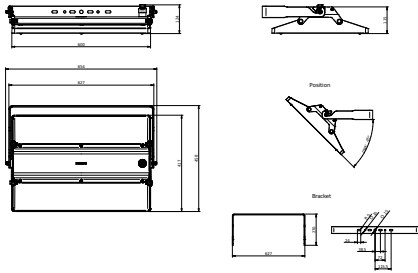

GentleSpace Gen4

Lebensdauerkenwerte (IEC-konform)

Ausfallrate des Betriebsgeräts bei mittlerer Nutzlebensdauer von 100.000 Std. 10 %

Lichtstromstabilität (EN-IEC 62722-2-1) bei mittlerer Nutzlebensdauer* von 50.000 Std. -

Lichtstromstabilität (EN-IEC 62722-2-1) bei mittlerer Nutzlebensdauer* von 100.000 Std. L85

Produktdaten

Bestell-Produktname	BY581P 250S/840 DIA HE ASYM GC SI MBW
Gesamtbezeichnung des Produkts	BY581P 250S/840 DIA HE ASYM GC SI MBW

Gesamt-Produktcode	872016958907000
Bestellcode	58907000
Material-Nr. (12NC)	910505102913
Anzahl pro Verpackung	1
EAN/UPC – Produkt/Kiste	8720169589070
Zähler - Pakete pro Außenkarton	1
EAN Umverpackung	8720169589070
Produktfamiliencode	BY581P [Gentlespace gen4 Large]

Abmessungsskizzen

BY581P, BY583P Wallmounted bracket