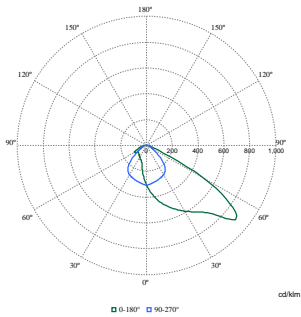

Photometrische Daten

Polar Normal (separate) - BY580PI - 910505102913