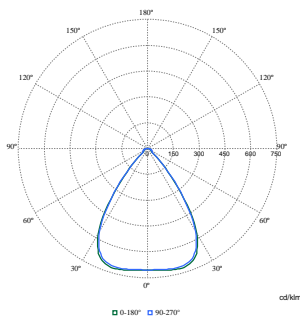

Photometrische Daten

Polar Normal (separate) - BY580PI - 910505102905