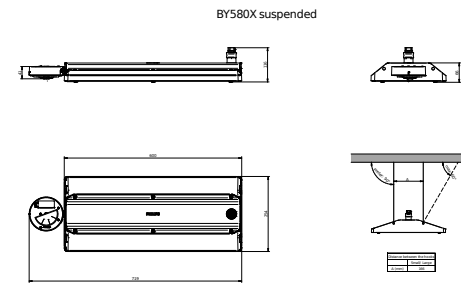

GentleSpace Gen4

Toleranz Leistungsaufnahme	+/-5%
Lebensdauerkenwerte (IEC-konform)	
Ausfallrate des Betriebsgeräts bei mittlerer Nutzlebensdauer von 100.000 Std.	10 %
Lichtstromstabilität (EN-IEC 62722-2-1) bei mittlerer Nutzlebensdauer* von 50.000 Std.	-
Lichtstromstabilität (EN-IEC 62722-2-1) bei mittlerer Nutzlebensdauer* von 100.000 Std.	L85

Produktdaten

Bestell-Produktname	BY580X 130S/840 SIA HE WB GC SI H4

Gesamtbezeichnung des Produkts	BY580X 130S/840 SIA HE WB GC SI H4
Gesamt-Produktcode	872016959396100
Bestellcode	59396100
Material-Nr. (12NC)	910505102860
Anzahl pro Verpackung	1
EAN/UPC – Produkt/Kiste	8720169593961
Zähler – Pakete pro Außenkarton	1
EAN Umverpackung	8720169593961
Produktfamiliencode	BY580X [Gentlespace gen4 Interact]

Abmessungsskizzen