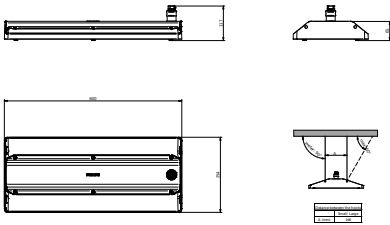

GentleSpace Gen4

Lebensdauerkennwerte (IEC-konform)

Ausfallrate des Betriebsgeräts bei mittlerer Nutzlebensdauer von 100.000 Std. 10 %

Lichtstromstabilität (EN-IEC 62722-2-1) bei mittlerer Nutzlebensdauer* von 50.000 Std. -

Lichtstromstabilität (EN-IEC 62722-2-1) bei mittlerer Nutzlebensdauer* von 100.000 Std. L85

Produktdaten

Bestell-Produktname BY580P 170S/840 DIA MB GC SI
Gesamtbezeichnung des Produkts BY580P 170S/840 DIA MB GC SI

Gesamt-Produktcode	872016959435700
Bestellcode	59435700
Material-Nr. (12NC)	910505102899
Anzahl pro Verpackung	1
EAN/UPC – Produkt/Kiste	8720169594357
Zähler - Pakete pro Außenkarton	1
EAN Umverpackung	8720169594357
Produktfamiliencode	BY580P [Gentlespace gen4 Small]

Abmessungsskizzen

BY580P, BY582P suspended