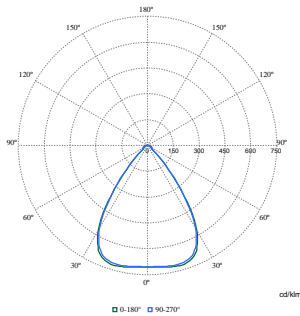

Photometrische Daten

Polar Normal (separate) - BY580PI - 910505102899