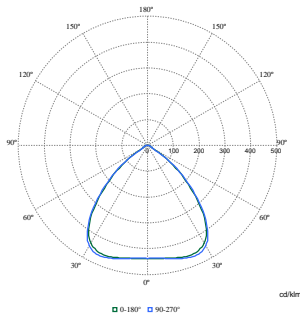

Photometrische Daten

Polar Normal (separate) - BY580PI - 910505102928