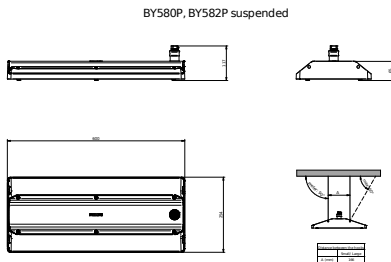

GentleSpace Gen4

Lichtstromstabilität (EN-IEC 62722-2-1) bei mittlerer Nutzlebensdauer* von 100.000 Std.	L85
Produktdaten	
Bestell-Produktname	BY580P 170S/865 DIA HE WB GC SI
Gesamtbezeichnung des Produkts	BY580P 170S/865 DIA HE WB GC SI
Gesamt-Produktcode	872016958922300
Bestellcode	58922300

Material-Nr. (12NC)	910505102928
Anzahl pro Verpackung	1
EAN/UPC – Produkt/Kiste	8720169589223
Zähler – Pakete pro Außenkarton	1
EAN Umverpackung	8720169589223
Produktfamiliencode	BY580P [Gentlespace gen4 Small]

Abmessungsskizzen