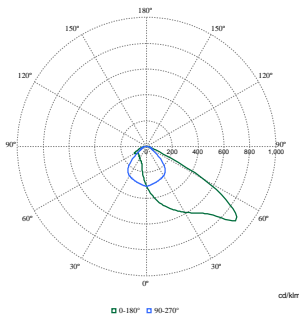

Photometrische Daten

Polar Normal (separate) - BY580PI - 910505102911