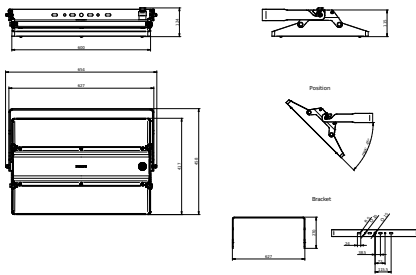

GentleSpace Gen4

Toleranz Leistungsaufnahme	+/-5%
Lebensdauer kennwerte (IEC-konform)	
Ausfallrate des Betriebsgeräts bei mittlerer Nutzlebensdauer von 100.000 Std.	10 %
Lichtstromstabilität (EN-IEC 62722-2-1) bei mittlerer Nutzlebensdauer* von 50.000 Std.	-
Lichtstromstabilität (EN-IEC 62722-2-1) bei mittlerer Nutzlebensdauer* von 100.000 Std.	L85
Produktdaten	
Bestell-Produktname	BY581P 250S/840 DIA ASYM GC SI MBW

Gesamtbezeichnung des Produkts	BY581P 250S/840 DIA ASYM GC SI MBW
Gesamt-Produktcode	872016958905600
Bestellcode	58905600
Material-Nr. (12NC)	910505102911
Anzahl pro Verpackung	1
EAN/UPC – Produkt/Kiste	8720169589056
Zähler - Pakete pro Außenkarton	1
EAN Umverpackung	8720169589056
Produktfamiliencode	BY581P [Gentlespace gen4 Large]

Abmessungsskizzen

BY581P, BY583P Wallmounted bracket