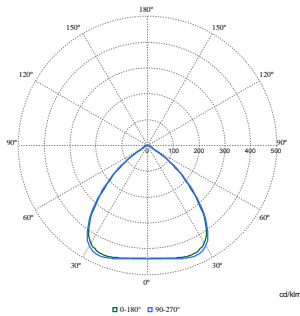

Photometrische Daten

Polar Normal (separate) - BY580PI - 910505102877