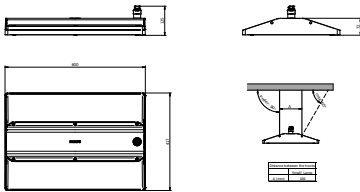

GentleSpace Gen4

Lebensdauerkennwerte (IEC-konform)

Ausfallrate des Betriebsgeräts bei mittlerer Nutzlebensdauer von 100.000 Std.	10 %
Lichtstromstabilität (EN-IEC 62722-2-1) bei mittlerer Nutzlebensdauer* von 50.000 Std.	-
Lichtstromstabilität (EN-IEC 62722-2-1) bei mittlerer Nutzlebensdauer* von 100.000 Std.	L85

Produktdaten

Bestell-Produktname	BY581P 200S/840 DIA UE WB GC SI
Gesamtbezeichnung des Produkts	BY581P 200S/840 DIA UE WB GC SI

Gesamt-Produktcode	872016959413500
Bestellcode	59413500
Material-Nr. (12NC)	910505102877
Anzahl pro Verpackung	1
EAN/UPC – Produkt/Kiste	8720169594135
Zähler - Pakete pro Außenkarton	1
EAN Umverpackung	8720169594135
Produktfamiliencode	BY581P [Gentlespace gen4 Large]

Abmessungsskizzen

BY581P, BY583P suspended