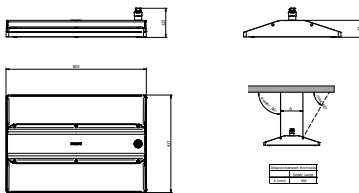

GentleSpace Gen4

Toleranz Leistungsaufnahme	+/-5%
Lebensdauerkenwerte (IEC-konform)	
Ausfallrate des Betriebsgeräts bei mittlerer Nutzlebensdauer von 100.000 Std.	10 %
Lichtstromstabilität (EN-IEC 62722-2-1) bei mittlerer Nutzlebensdauer* von 50.000 Std.	-
Lichtstromstabilität (EN-IEC 62722-2-1) bei mittlerer Nutzlebensdauer* von 100.000 Std.	L85

Produktdaten

Bestell-Produktname	BY581P 250S/840 DIA NB GC SI

Gesamtbezeichnung des Produkts	BY581P 250S/840 DIA NB GC SI
Gesamt-Produktcode	872016958909400
Bestellcode	58909400
Material-Nr. (12NC)	910505102915
Anzahl pro Verpackung	1
EAN/UPC – Produkt/Kiste	8720169589094
Zähler - Pakete pro Außenkarton	1
EAN Umverpackung	8720169589094
Produktfamiliencode	BY581P [Gentlespace gen4 Large]

Abmessungsskizzen

BY581P, BY583P suspended