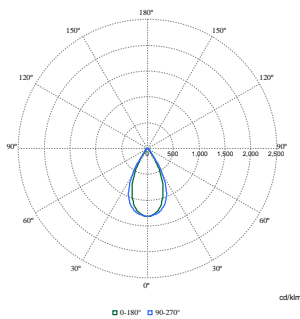

Photometrische Daten

Polar Normal (separate) - BY580PI - 910505102915