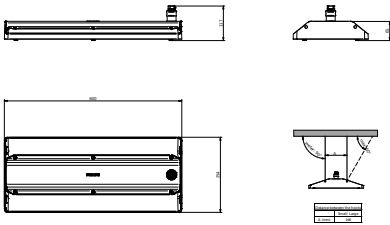

GentleSpace Gen4

Lebensdauerkennwerte (IEC-konform)

Ausfallrate des Betriebsgeräts bei mittlerer Nutzlebensdauer von 100.000 Std. 10 %

Lichtstromstabilität (EN-IEC 62722-2-1) bei mittlerer Nutzlebensdauer* von 50.000 Std. -

Lichtstromstabilität (EN-IEC 62722-2-1) bei mittlerer Nutzlebensdauer* von 100.000 Std. L85

Produktdaten

Bestell-Produktname BY580P 170S/840 DIA WB PC SI
Gesamtbezeichnung des Produkts BY580P 170S/840 DIA WB PC SI

Gesamt-Produktcode	872016959422700
Bestellcode	59422700
Material-Nr. (12NC)	910505102886
Anzahl pro Verpackung	1
EAN/UPC – Produkt/Kiste	8720169594227
Zähler - Pakete pro Außenkarton	1
EAN Umverpackung	8720169594227
Produktfamiliencode	BY580P [Gentlespace gen4 Small]

Abmessungsskizzen

BY580P, BY582P suspended