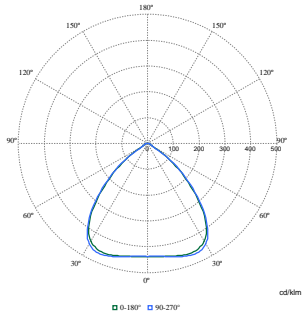

Photometrische Daten

Polar Normal (separate) - BY580PI - 910505102887