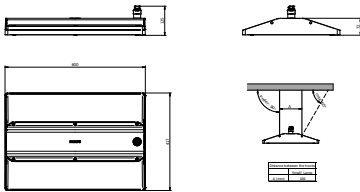

GentleSpace Gen4

Lebensdauerkennwerte (IEC-konform)

Ausfallrate des Betriebsgeräts bei mittlerer Nutzlebensdauer von 100.000 Std.	10 %
Lichtstromstabilität (EN-IEC 62722-2-1) bei mittlerer Nutzlebensdauer* von 50.000 Std.	-
Lichtstromstabilität (EN-IEC 62722-2-1) bei mittlerer Nutzlebensdauer* von 100.000 Std.	L85

Produktdaten

Bestell-Produktname	BY581P 250S/840 DIA WB PC SI
Gesamtbezeichnung des Produkts	BY581P 250S/840 DIA WB PC SI

Gesamt-Produktcode	872016959423400
Bestellcode	59423400
Material-Nr. (12NC)	910505102887
Anzahl pro Verpackung	1
EAN/UPC – Produkt/Kiste	8720169594234
Zähler - Pakete pro Außenkarton	1
EAN Umverpackung	8720169594234
Produktfamiliencode	BY581P [Gentlespace gen4 Large]

Abmessungsskizzen

BY581P, BY583P suspended