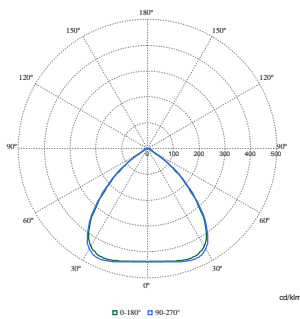

Photometrische Daten

Polar Normal (separate) - BY580PI - 910505102884