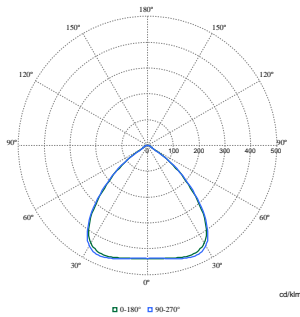

Photometrische Daten

Polar Normal (separate) - BY580PI - 910505102937