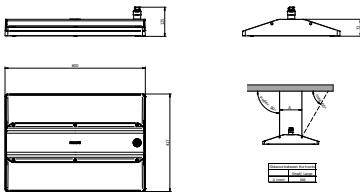

GentleSpace Gen4

Lebensdauerkenwerte (IEC-konform)

Ausfallrate des Betriebsgeräts bei mittlerer Nutzlebensdauer von 100.000 Std.	10 %
Lichtstromstabilität (EN-IEC 62722-2-1) bei mittlerer Nutzlebensdauer* von 50.000 Std.	-
Lichtstromstabilität (EN-IEC 62722-2-1) bei mittlerer Nutzlebensdauer* von 100.000 Std.	L85

Produktdaten

Bestell-Produktname	BY581P 350S/840 DIA HE WB GC SI XT 1m
Gesamtbezeichnung des Produkts	BY581P 350S/840 DIA HE WB GC SI XT 1m

Gesamt-Produktcode	872016958931500
Bestellcode	58931500
Material-Nr. (12NC)	910505102937
Anzahl pro Verpackung	1
EAN/UPC – Produkt/Kiste	8720169589315
Zähler - Pakete pro Außenkarton	1
EAN Umverpackung	8720169589315
Produktfamiliencode	BY581P [Gentlespace gen4 Large]

Abmessungsskizzen

BY581P, BY583P suspended