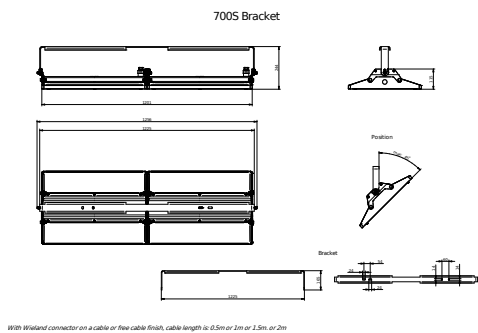

GentleSpace Gen4

Lebensdauerkennwerte (IEC-konform)

Ausfallrate des Betriebsgeräts bei mittlerer Nutzlebensdauer von 100.000 Std. 10 %

Lichtstromstabilität (EN-IEC 62722-2-1) bei mittlerer Nutzlebensdauer* von 50.000 Std. -

Lichtstromstabilität (EN-IEC 62722-2-1) bei mittlerer Nutzlebensdauer* von 100.000 Std. L85

Produktdaten

Bestell-Produktname BY581P 700S/840 DIA HE WB GC SI BR
Gesamtbezeichnung des Produkts BY581P 700S/840 DIA HE WB GC SI BR

Gesamt-Produktcode	872016958952000
Bestellcode	58952000
Material-Nr. (12NC)	910505102956
Anzahl pro Verpackung	1
EAN/UPC – Produkt/Kiste	8720169589520
Zähler - Pakete pro Außenkarton	1
EAN Umverpackung	8720169589520
Produktfamiliencode	BY581P [Gentlespace gen4 Large]

Abmessungsskizzen