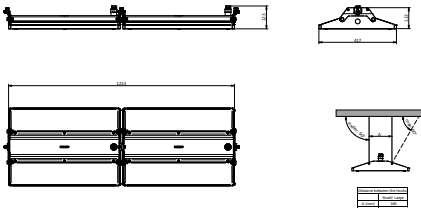

GentleSpace Gen4

Lebensdauerkennwerte (IEC-konform)

Ausfallrate des Betriebsgeräts bei mittlerer Nutzlebensdauer von 100.000 Std.	10 %
Lichtstromstabilität (EN-IEC 62722-2-1) bei mittlerer Nutzlebensdauer* von 50.000 Std.	-
Lichtstromstabilität (EN-IEC 62722-2-1) bei mittlerer Nutzlebensdauer* von 100.000 Std.	L85

Produktdaten

Bestell-Produktname	BY581P 700S/840 DIA WB GC SI
Gesamtbezeichnung des Produkts	BY581P 700S/840 DIA WB GC SI

Gesamt-Produktcode	872016958949000
Bestellcode	58949000
Material-Nr. (12NC)	910505102953
Anzahl pro Verpackung	1
EAN/UPC – Produkt/Kiste	8720169589490
Zähler - Pakete pro Außenkarton	1
EAN Umverpackung	8720169589490
Produktfamiliencode	BY581P [Gentlespace gen4 Large]

Abmessungsskizzen

700s suspended