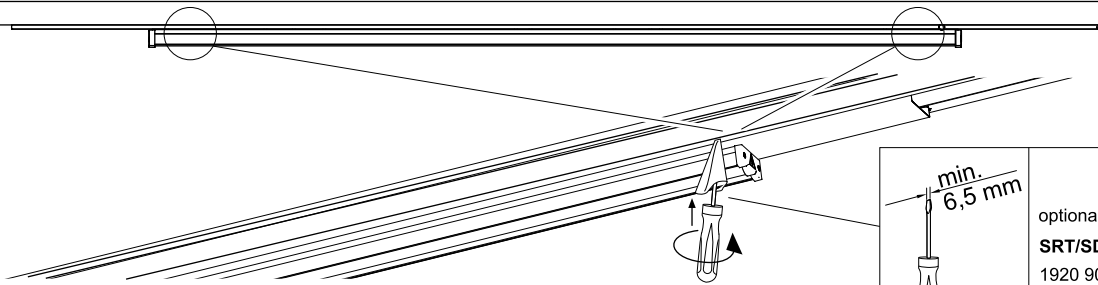

INSTRUCTION

Achtung:

Leuchte nicht öffnen!
Garantieverlust!

Attention:
Don't open the luminaire!
Loss of Guarantee!

Attention:
N'est pas ouvrir le luminaire,
Perte de garantie!

Atención:
Non abrir la luminara!
Pérdida de garantía!

REGIOLUX

Regiolux GmbH
Hellinger Str. 3
D-97486 Königshausen/Bay.
T 09525 89-0
www.regiolux.de
info@regiolux.de

Diese Leuchte enthält ein Leuchtmittel
der Energieeffizienzklasse **B**
This luminaire contains a light source
of energy efficiency class **B**

SDGV IP20

SDGS IP40

MONTAGE

SDGV = "click!" ↑

SDGS = "power push
+ click!" ↑↑

SDGV IP20

IP20

SDGS IP40

+ IP40

DEMONTAGE

optional
SRT/SDT-MT
1920 9000 100

SDGV

SDT

SDGV