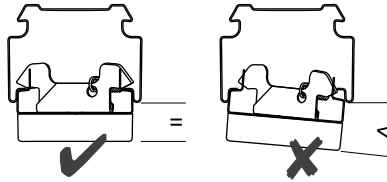

SDGV IP20

SDGS IP40

MONTAGE

SDGV = "click!" ↑

SDGS = "power push
+ click!" ↑↑

SDGV IP20

IP20

SDGS IP40