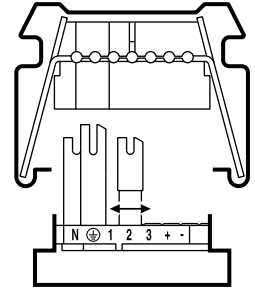

SDGV IP20

SDGS IP40

MONTAGE

SDGV = "click!" ↑

SDGS = "power push
+ click!" ↑↑

SDGV IP20

IP20

SDGS IP40