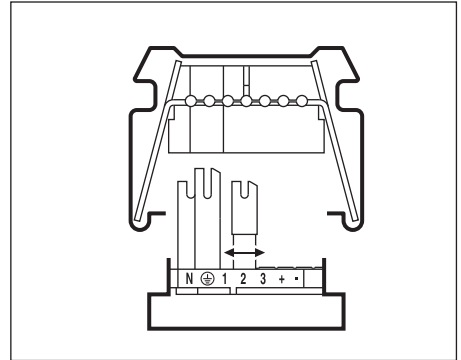

Atención:
 Non abrir la luminaria!
 Pérdida de garantía!

SDGO-LED

SDGSO-LED

SDGVO-LED

MONTAGE

SDGO/SDGVO = "click!" ↑

SDGSO = "power push + click!" ↑↑

SDGO/SDGVO-LED