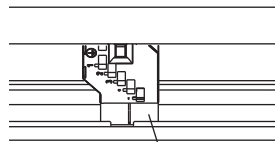

INSTRUCTION

REGIOLUX

Regiolux GmbH
Hellinger Str. 3
D-97486 Königsherg/Bay.
T 09525 89-0
<http://www.regiolux.de>
info@regiolux.de

Diese Leuchte enthält ein
Leuchtmittel der
Energieeffizienzklasse D

This luminaire contains
a light source of energy
efficiency class D

Achtung:
Leuchte nicht öffnen!
Garantieverlust!

Attention:
Don't open the luminaire!
Loss of Guarantee!

Attention:
N'est pas ouvrir le luminaire,
Perte de garantie!

Atención:
Non abrir la luminaria!
Pérdida de garantía!

SDGO-LED

SDGSO-LED

SDGVO-LED

MONTAGE

SDGO/SDGVO = "click!" ↑

SDGSO = "power push + click!" ↑↑

SDGO/SDGVO-LED

IP20

SDGSO

▽ + IP54

DEMONTAGE

SDGVO-LED

SDT

SDGVO

1500

1500