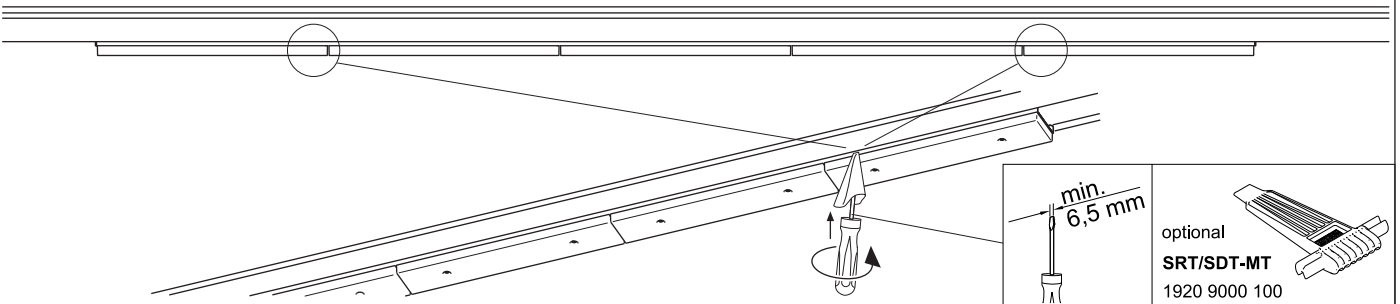

Atención:
 Non abrir la luminaria!
 Pérdida de garantía!

SDGO-LED

SDGSO-LED

SDGVO-LED

MONTAGE

SDGO/SDGVO = "click!" ↑

SDGSO = "power push + click!" ↑↑

SDGO/SDGVO-LED

IP20

SDGSO

▽ + IP54

DEMONTAGE

SDGVO-LED

SDT

SDGVO

1500