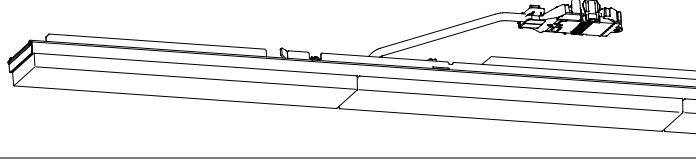

INSTRUCTION

REGIOLUX

Regiolux GmbH
Hellinger Str. 3
D-97486 Königsberg/Bay.
T 09525 89-0
www.regiolux.de
info@regiolux.de

**SRGSVO.
SRGSVC.**

Diese Leuchte enthält ein Leuchtmittel der Energieeffizienzklasse **B**

This luminaire contains a light source of energy efficiency class **B**

Achtung:
Leuchte nicht öffnen!
Garantieverlust!

Attention:
Don't open the luminaire!
Loss of guarantee!

Attention:
Ne pa ouvrir le luminaire!
Perte de garantie!

Atención:
No abrir la luminaria!
Pérdida de garantía!

MONTAGE

klick!

klick!

SRTES IP64

power push
+ "click!"