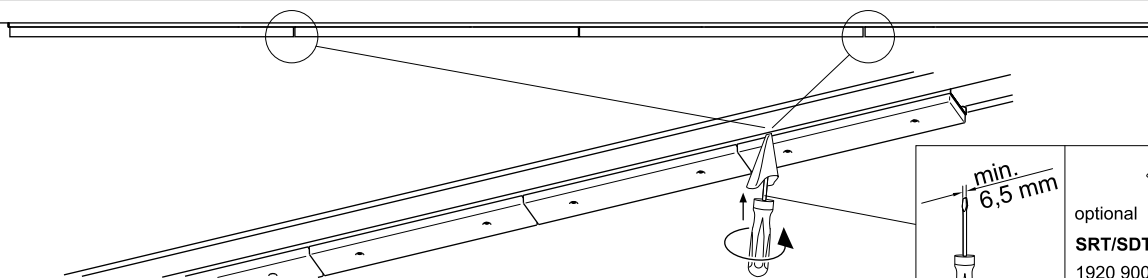

DEMONTAGE

optional
SRT/SDT-MT
1920 9000 100