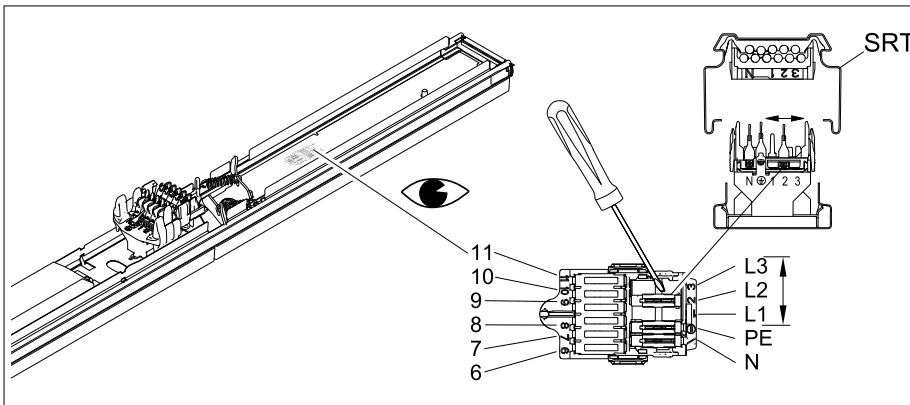

Atención:
 Non abrir la luminara!
 Pérdida de garantía!

MONTAGE

SRGC = "click!" ↑

SRGSC = "power push
 + click!" ↑↑

SRTE

IP20

SRTES

IP54