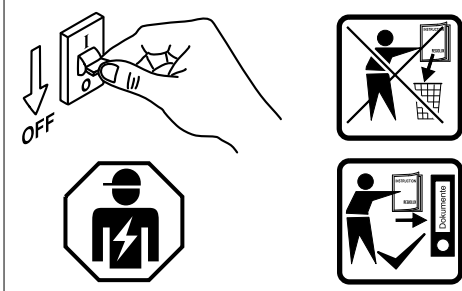

Achtung:
Leuchte nicht öffnen!
Garantieverlust!

Attention:
Don't open the luminaire!
Loss of Guarantee!

Attention:
N'est pas ouvrir le luminaire!
Perte de garantie!

Atención:
Non abrir la luminara!
Pérdida de garantía!