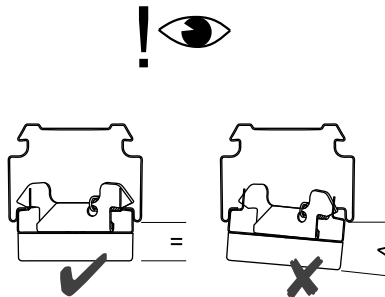

Atención:
 Non abrir la luminara!
 Pérdida de garantía!

MONTAGE

SRGC = "click!" ↑

SRGSC = "power push
 + click!" ↑↑

SRTE

IP20

SRTES

IP54