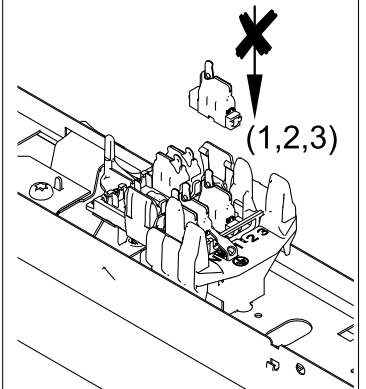

Atención:
 Non abrir la luminara!
 Pérdida de garantía!

MONTAGE

SRGC = "click!" ↑

SRGSC = "power push
 + click!" ↑↑

SRTE

IP20

SRTES

IP54