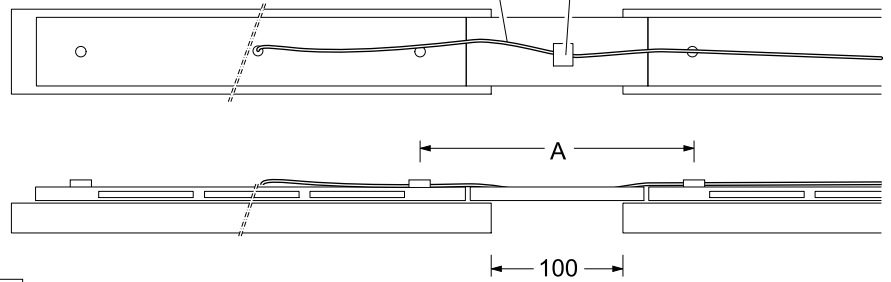

INSTRUCTION

REGIOLUX

Regiolux GmbH
 Hellinger Str. 3
 D-97486 Königsherg/Bay.
 T 09525 89-0
<http://www.regiolux.de>
info@regiolux.de

STAIL-Verbinder-SV-100

6030 1000 ...

| Typ | A |
|-------------|-----|
| Stail-1 LED | 442 |
| Stail-2 LED | 242 |