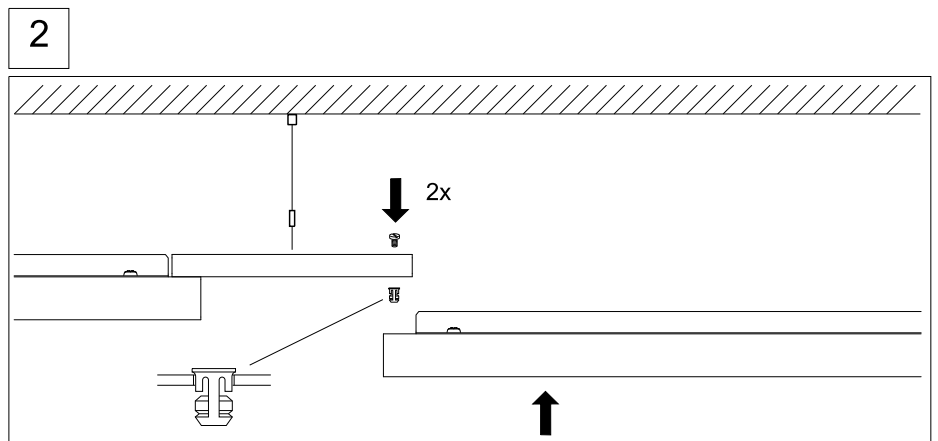

INSTRUCTION

REGIOLUX

Regiolux GmbH
 Hellinger Str. 3
 D-97486 Königsherg/Bay.
 T 09525 89-0
<http://www.regiolux.de>
info@regiolux.de

STAIL-Verbinder-SV-100

6030 1000 ...

| Typ | A |
|-------------|-----|
| Stail-1 LED | 442 |
| Stail-2 LED | 242 |