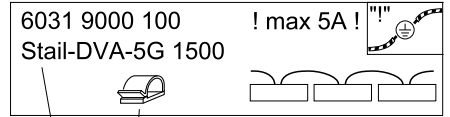

INSTRUCTION

REGIOLUX

Regiolux GmbH
 Hellinger Str. 3
 D-97486 Königsherg/Bay.
 T 09525 89-0
<http://www.regiolux.de>
info@regiolux.de

STAIL-Verbinder-SV-100

6030 1000 ...

| Typ | A |
|-------------|-----|
| Stail-1 LED | 442 |
| Stail-2 LED | 242 |