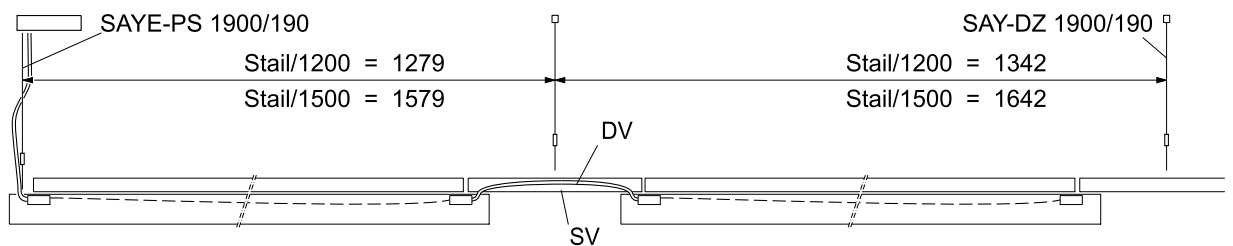

INSTRUCTION

REGIOLUX

Regiolux GmbH
 Hellinger Str. 3
 D-97486 Königsherg/Bay.
 T 09525 89-0
<http://www.regiolux.de>
info@regiolux.de

STAIL-Verbinder-SV-100

6030 1000 ...

| Typ | A |
|-------------|-----|
| Stail-1 LED | 442 |
| Stail-2 LED | 242 |

Art.-Nr. 531122 - 11/24