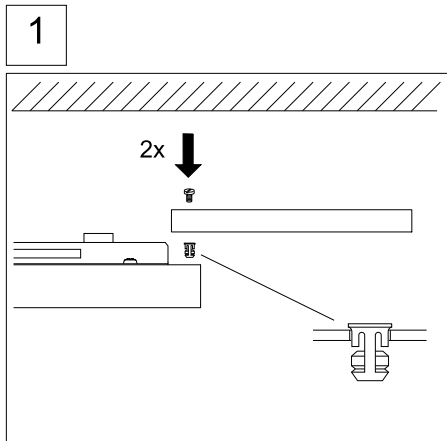

INSTRUCTION

REGIOLUX

Regiolux GmbH
 Hellinger Str. 3
 D-97486 Königsherg/Bay.
 T 09525 89-0
<http://www.regiolux.de>
info@regiolux.de

STAIL-Verbinder-SV-100

6030 1000 ...

| Typ | A |
|-------------|-----|
| Stail-1 LED | 442 |
| Stail-2 LED | 242 |

Art.-Nr. 531122 - 11/24