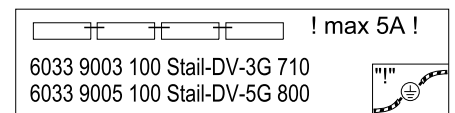

INSTRUCTION

REGIOLUX

Regiolux GmbH
 Hellinger Str. 3
 D-97486 Königsherg/Bay.
 T 09525 89-0
<http://www.regiolux.de>
info@regiolux.de

STAIL-Verbinder-SV-100

6030 1000 ...

| Typ | A |
|-------------|-----|
| Stail-1 LED | 442 |
| Stail-2 LED | 242 |