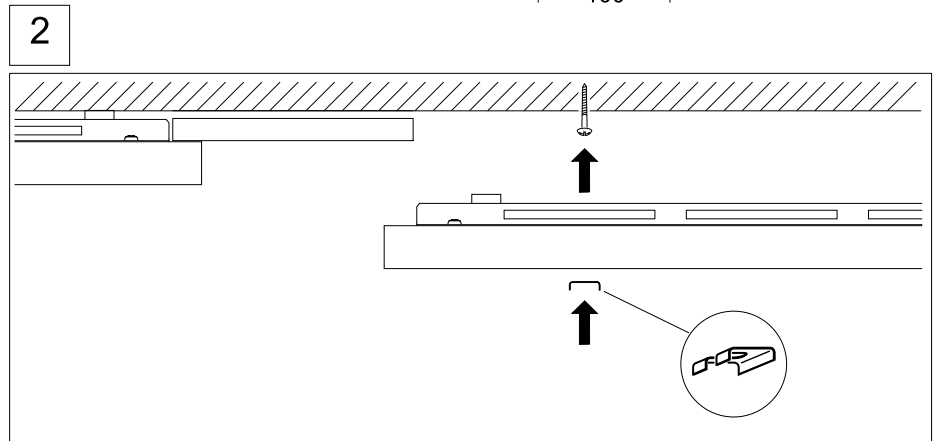

INSTRUCTION

REGIOLUX

Regiolux GmbH
 Hellinger Str. 3
 D-97486 Königsherg/Bay.
 T 09525 89-0
<http://www.regiolux.de>
info@regiolux.de

STAIL-Verbinder-SV-100

6030 1000 ...

| Typ | A |
|-------------|-----|
| Stail-1 LED | 442 |
| Stail-2 LED | 242 |

Art.-Nr. 531122 - 11/24