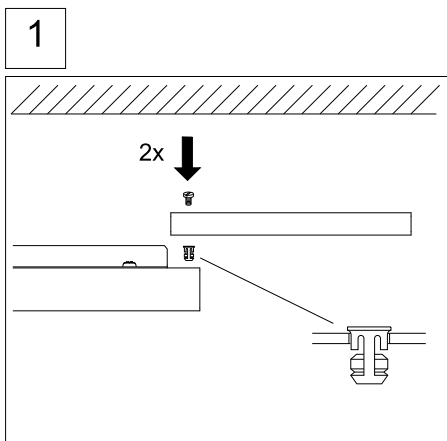

INSTRUCTION

REGIOLUX

Regiolux GmbH
 Hellinger Str. 3
 D-97486 Königsherg/Bay.
 T 09525 89-0
<http://www.regiolux.de>
info@regiolux.de

STAIL-Verbinder-SV-100

6030 1000 ...

| Typ | A |
|-------------|-----|
| Stail-1 LED | 442 |
| Stail-2 LED | 242 |

Art.-Nr. 531122 - 11/24