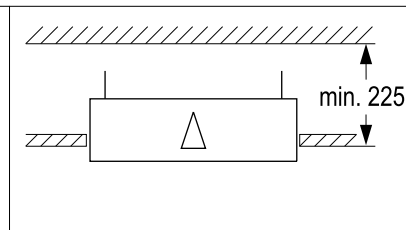

INSTRUCTION

LO-ERAD 625

6011 0008 100

LO-ERAD 600

6014 0008 100

REGIOLUX

Regiolux GmbH
Hellinger Str. 3
D-97486 Königsberg/Bay.
T 09525 89-0
<http://www.regiolux.de>
info@regiolux.de

Art-Nr.: 532935 - 11/24