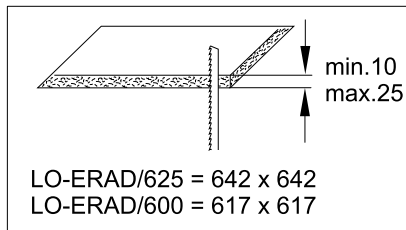

INSTRUCTION

LO-ERAD 625

6011 0008 100

LO-ERAD 600

6014 0008 100

REGIOLUX

Regiolux GmbH
Hellinger Str. 3
D-97486 Königsberg/Bay.
T 09525 89-0
<http://www.regiolux.de>
info@regiolux.de

Art-Nr.: 532935 - 11/24