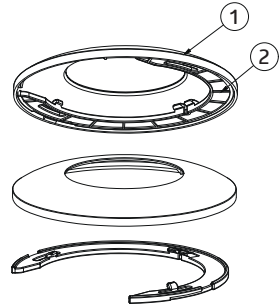

Code	93085	2603411	1410312	93085
	SV Monteringsanvisningar	FI Asennusohjeet	NO Monteringsveiledning	EN Mounting instructions

93085	Täckring PD2/PD3 - TAK - djupsvart RAL 9005	Suojus rengas PD2/PD3- FP - syvänmusta RAL 9005	Dekkring PD2/PD3- FC - sort RAL 9005	Cover ring PD2/PD3- FC - jet black RAL 9005
	Teknisk data	Tekniset tiedot	Tekniske data	Technical data
Ø 84 x 9 mm	Mått	Mitat	Dimensjoner	Dimensions
	Lämplig till: - 92197 PD3-1C-TAK - 92166 PD2-S-TAK - 92565 PD2-M-1C-TAK - 92165 PD2-M-2C-TAK - 92164 PD2-M-2C-11-48V-3A-TAK - 92306 PD2-M-2C-11-48V-RR-TAK	Soveltuu malleihin: - 92197 PD3-1C-FP - 92166 PD2-S-FP - 92565 PD2-M-1C-FP - 92165 PD2-M-2C-FP - 92164 PD2-M-2C-11-48V-3A-FP - 92306 PD2-M-2C-11-48V-RR-FP	Egnet for: - 92197 PD3-1C-FC - 92166 PD2-S-FC - 92565 PD2-M-1C-FC - 92165 PD2-M-2C-FC - 92164 PD2-M-2C-11-48V-3A-FC - 92306 PD2-M-2C-11-48V-RR-FC	Suitable for: - 92197 PD3-1C-FC - 92166 PD2-S-FC - 92565 PD2-M-1C-FC - 92165 PD2-M-2C-FC - 92164 PD2-M-2C-11-48V-3A-FC - 92306 PD2-M-2C-11-48V-RR-FC
	Produktsida på internet	Tuotesivu internetissä	Produktside på internett	Product page on the internet