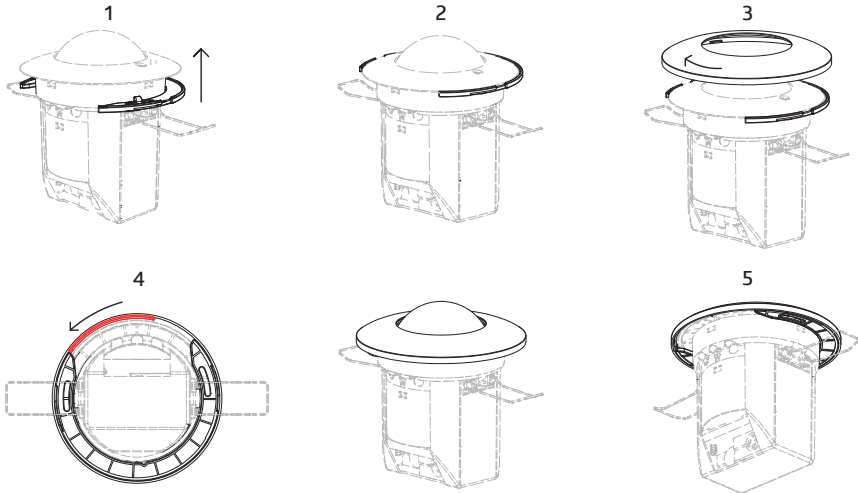

Code	93085	2603411	1410312	93085
	SV Monteringsanvisningar	FI Asennusohjeet	NO Monteringsveiledning	EN Mounting instructions

93085	Täckring PD2/PD3 - TAK - djupsvart RAL 9005	Suojus rengas PD2/PD3- FP - syvänmusta RAL 9005	Dekkring PD2/PD3- FC - sort RAL 9005	Cover ring PD2/PD3- FC - jet black RAL 9005
	Teknisk data	Tekniset tiedot	Tekniske data	Technical data
Ø 84 x 9 mm	Mått	Mitat	Dimensjoner	Dimensions
	Lämplig till: - 92197 PD3-1C-TAK - 92166 PD2-S-TAK - 92565 PD2-M-1C-TAK - 92165 PD2-M-2C-TAK - 92164 PD2-M-2C-11-48V-3A-TAK - 92306 PD2-M-2C-11-48V-RR-TAK	Soveltuu malleihin: - 92197 PD3-1C-FP - 92166 PD2-S-FP - 92565 PD2-M-1C-FP - 92165 PD2-M-2C-FP - 92164 PD2-M-2C-11-48V-3A-FP - 92306 PD2-M-2C-11-48V-RR-FP	Egnet for: - 92197 PD3-1C-FC - 92166 PD2-S-FC - 92565 PD2-M-1C-FC - 92165 PD2-M-2C-FC - 92164 PD2-M-2C-11-48V-3A-FC - 92306 PD2-M-2C-11-48V-RR-FC	Suitable for: - 92197 PD3-1C-FC - 92166 PD2-S-FC - 92565 PD2-M-1C-FC - 92165 PD2-M-2C-FC - 92164 PD2-M-2C-11-48V-3A-FC - 92306 PD2-M-2C-11-48V-RR-FC
	Produktsida på internet	Tuotesivu internetissä	Produktside på internett	Product page on the internet