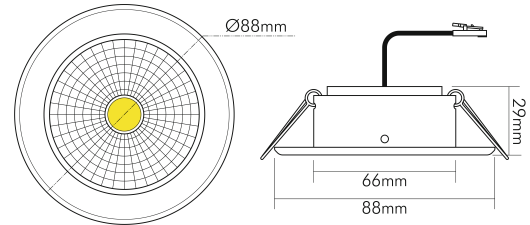

DATENBLATT

5068 ECO Flat nickel-geb. 7,5W SCCT 38° dim C

LED Downlight 5068 ECO Flat SCCT, COB LED, schwenkbar

Artikelnummer	1856756910
GTIN	4044538076577

LICHTTECHNISCHE EIGENSCHAFTEN

Farbtemperatur	2700 K
Farbtemperatur 2	3000 K
Farbtemperatur 3	4000 K
Lichtfarbe	halogenweiß, warmweiß, neutralweiß
LED Effizienz [System]	93 lm/W
Gesamtlichtstrom bei 3000 K	700 lm
Gesamtlichtstrom bei 4000 K	730 lm
Ausstrahlwinkel	38 °
Farbabstand (MacAdam)	4 SDCM
Farbwiedergabeindex Ra	90
Farbwiedergabeindex R9	50
Lichtverteiler	Reflektor
L80B10 - Lebensdauer bei 25 °C	50000 h
L70B50 - Lebensdauer bei 25°C	75000 h
Lichtstromerhalt bei mittl. Nutzungsdauer 50.000 h bei 25 °C Umgebungstemperatur	80 %
Ausfallrate bei mittl. Nutzungsdauer von 50.000 h bei 25 °C Umgebungstemperatur	10 %
Farbe steuerbar (RGB)	nein
Gesamtlichtstrom einstellbar	nein
Farbtemperatur einstellbar	Stufen
Konstant-Lichtstrom-Regelung	nein

Stand
06.06.2026
23:08:12