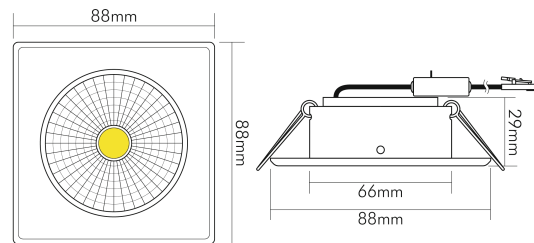

5068Q ECO Flat weiss-matt 7,5W SCCT 38° dim C

LED Downlight 5068Q ECO Flat quadratisch, COB LED, schwenkbar

Artikelnummer	1856776010
GTIN	4044538076584

LICHTTECHNISCHE EIGENSCHAFTEN

Farbtemperatur	2700 K
Farbtemperatur 2	3000 K
Farbtemperatur 3	4000 K
Lichtfarbe	halogenweiß, warmweiß, neutralweiß
LED Effizienz	93 lm/W
Gesamtlichtstrom bei 3000 K	700 lm
Gesamtlichtstrom bei 4000 K	730 lm
Ausstrahlwinkel	38 °
Farbabstand (MacAdam)	4 SDCM
Farbwiedergabeindex Ra	90
Farbwiedergabeindex R9	50
Lichtverteiler	Reflektor
L80B10 - Lebensdauer bei 25 °C	50000 h
L80B50 - Lebensdauer bei 25 °C	75000 h
Lichtstromerhalt bei mittl. Nutzungsdauer 50.000 h bei 25 °C Umgebungstemperatur	80 %
Ausfallrate bei mittl. Nutzungsdauer von 35.000 h bei 25 °C Umgebungstemperatur	10 %
Farbe steuerbar (RGB)	nein
Gesamtlichtstrom einstellbar	nein
Farbtemperatur einstellbar	Stufen
Konstant-Lichtstrom-Regelung	nein

Stand
11.06.2026
22:52:18