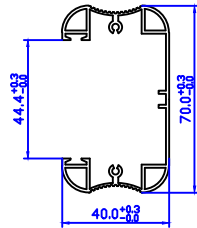

330.102

KABEL 3x1,5 mm² H05VVF SCHWARZ
mit Schutzkontakt-Winkelstecker 30