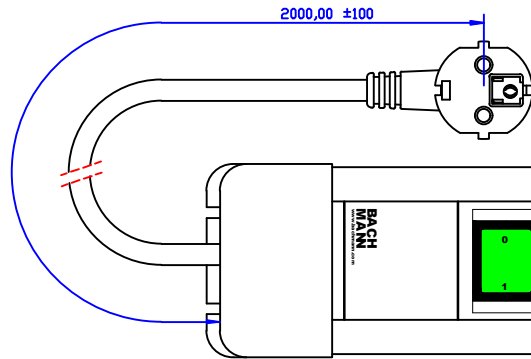

330.102

KABEL 3x1,5 mm² H05VVF SCHWARZ
mit Schutzkontakt-Winkelstecker 30