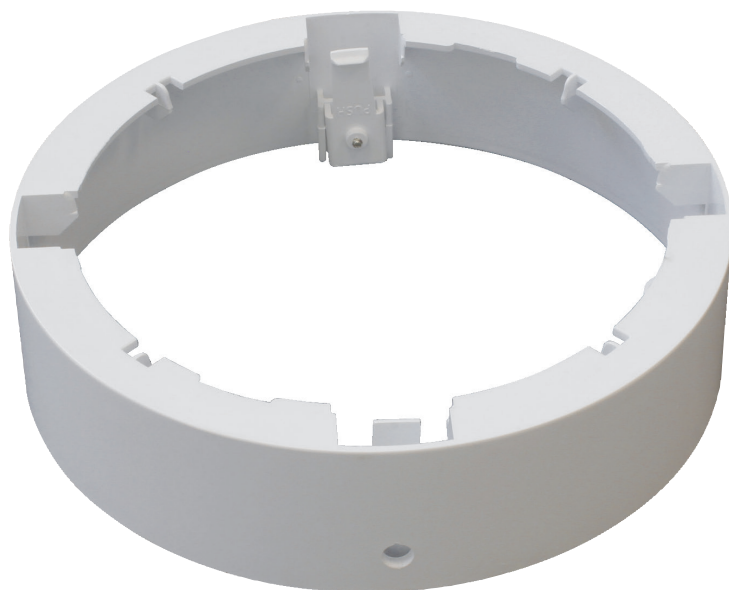

Anbaugehäuse für 12 W LED-Slim-Downlight SLIMEXX[®]

4 046725 400844

Leistungsmerkmale

Das passende Anbaugehäuse für die 12 W LED-Slim-Downlight SLIMEXX[®].

DEHA-Nummer

6693395

Artikelnummer

5620-40-0010

EAN

4046725400844

Kennzeichnung

Anbaugehäuse für 12 W LED-Slim-Downlight SLIMEXX[®]

Allgemeine Daten

Merkmale	
Höhe	41,5 mm
Durchmesser	170 mm
Farbe	weiß, für die 12 W LED
Werkstoff	Kunststoff
Art des Zubehörs	Einbaurahmen
Zubehör	ja

Produktabbildungen

Bestelldaten

DEHA-Nr.	Typ	Artikelnummer	EAN	VPE
6693395	ABG 12W Slim Downlight SLIMEXX [®]	5620-40-0010	4046725400844	1 Stück

Surface-mounted housing for 12 W LED slim downlight SLIMEXX[®]

label

Surface-mounted housing for 12 W LED slim downlight SLIMEXX[®]

General Data

Features	
Height	41,5 mm
Diameter	170 mm
Colour	weiß, für die 12 W LED
Material	Plastic
Type of accessory	Installation frame
Zubehör	yes