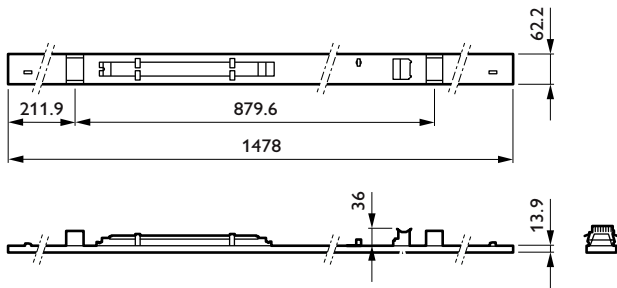

Mechanik und Gehäuse

Gehäusematerial	Stahl
Reflektor-Material	-
Optisches Material	Polymethylmethacrylat
Material optische Abdeckung	Polymethylmethacrylat
Befestigungsmaterial	Stahl
Gehäusefarbe	Weiß
Ausführung optische Abdeckung	Texturiert
Gesamte Länge	1.478 mm
Gesamte Breite	62 mm
Gesamte Höhe	14 mm
Abmessungen (Höhe x Breite x Tiefe)	14 x 62 x 1478 mm
Schutzart (IP)	IP20 [Fernhalten von Fingern]
Schlagfestigkeit (IK)	IK03 [0,3 J]
Nettogewicht (Stück)	1,560 kg

Maxos unify

Abmessungsskizzen

Photometrische Daten

Polar Normal (separate) - LL550XI - 910925870865