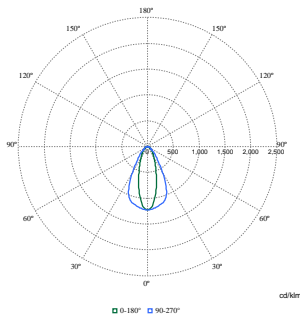

Maxos unify

Abmessungsskizzen

Photometrische Daten

Polar Normal (separate) - LL550XI - 910925870865