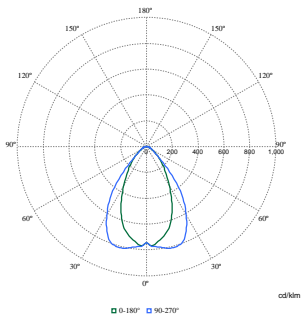

Maxos unify

Abmessungsskizzen

Photometrische Daten

Polar Normal (separate) - LL550XI - 910925870860