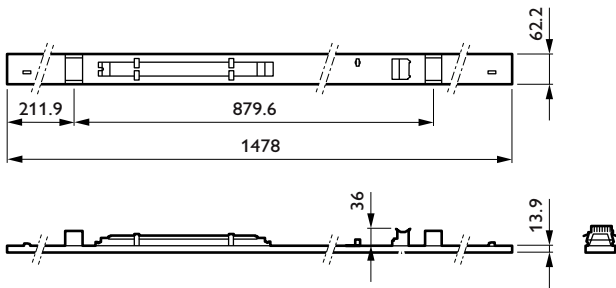

Mechanik und Gehäuse

Gehäusematerial	Stahl
Reflektor-Material	-
Optisches Material	Polymethylmethacrylat
Material optische Abdeckung	Polymethylmethacrylat
Befestigungsmaterial	Stahl
Gehäusefarbe	Weiß
Ausführung optische Abdeckung	Texturiert
Gesamte Länge	1.478 mm
Gesamte Breite	62 mm
Gesamte Höhe	14 mm
Abmessungen (Höhe x Breite x Tiefe)	14 x 62 x 1478 mm
Schutzart (IP)	IP20 [Fernhalten von Fingern]
Schlagfestigkeit (IK)	IK03 [0,3 J]
Nettogewicht (Stück)	1,560 kg

Maxos unify

Abmessungsskizzen

Photometrische Daten

Polar Normal (separate) - LL550XI - 910925870860