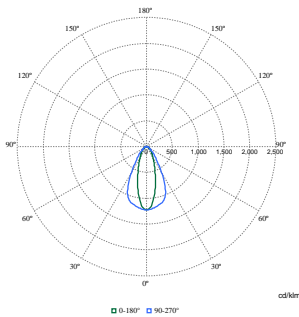

Maxos unify

Abmessungsskizzen

Photometrische Daten

Polar Normal (separate) - LL550XI - 910925870861