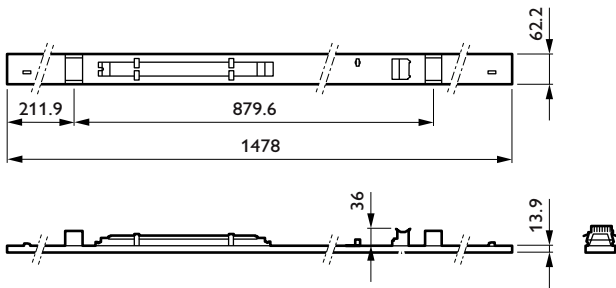

Mechanik und Gehäuse

Gehäusematerial	Stahl
Reflektor-Material	-
Optisches Material	Polymethylmethacrylat
Material optische Abdeckung	Polymethylmethacrylat
Befestigungsmaterial	Stahl
Gehäusefarbe	Weiß
Ausführung optische Abdeckung	Texturiert
Gesamte Länge	1.478 mm
Gesamte Breite	62 mm
Gesamte Höhe	14 mm
Abmessungen (Höhe x Breite x Tiefe)	14 x 62 x 1478 mm
Schutzart (IP)	IP20 [Fernhalten von Fingern]
Schlagfestigkeit (IK)	IK03 [0,3 J]
Nettogewicht (Stück)	1,560 kg

Maxos unify

Abmessungsskizzen

Photometrische Daten

Polar Normal (separate) - LL550XI - 910925870861