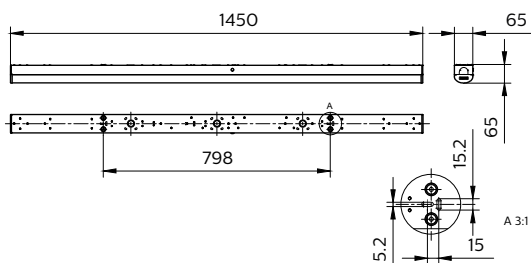

<b>Abmessungen (Höhe x Breite x Tiefe)</b>	65 x 65 x 1450 mm
<b>Schutzart (IP)</b>	IP20/40 [Geschützt vor Berührung durch Finger; Drahtschutz]
<b>Schlagfestigkeit (IK)</b>	IK04 [0.5 J Standard plus]
<b>Montage</b>	Decke Oberfläche Pendelleuchten Halterung für Wandmontage
<b>Nettogewicht (Stück)</b>	1,310 kg

## Abmessungsskizzen