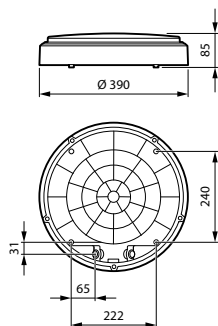

Material optische Abdeckung	Polykarbonat
Befestigungsmaterial	-
Gehäusefarbe	Weiß
Ausführung optische Abdeckung	Opal
Gesamte Höhe	85 mm
Gesamter Durchmesser	390 mm
Schutzart (IP)	IP65 [Schutz gegen Eindringen von Staub, strahlwassergeschützt]
Schlagfestigkeit (IK)	IK10 [20 J vandalismusgeschützt]
Montage	Decke Wandleuchten
Nettogewicht (Stück)	1,400 kg

## Abmessungsskizzen